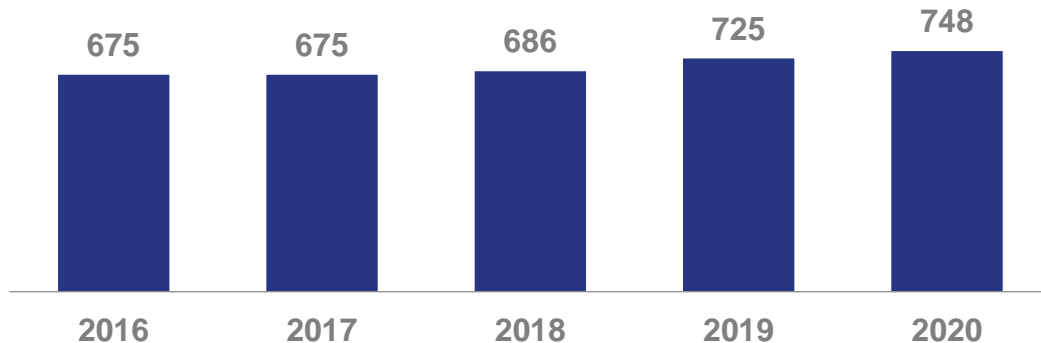

ОСНОВНЫЕ ПОКАЗАТЕЛИ СТАТИСТИКИ ДОШКОЛЬНОГО ОБРАЗОВАНИЯ

Численность населения 0-6 лет
(на начало года, человек)

Педагогический персонал
(на конец года, человек)

Численность воспитанников
(на конец года, человек)

ОСНОВНЫЕ ПОКАЗАТЕЛИ СТАТИСТИКИ ДОШКОЛЬНОГО ОБРАЗОВАНИЯ

Численность воспитанников
(на конец года, человек)

Численность воспитанников в расчете на 100 мест
(на конец года, человек)

Обеспеченность детей местами¹⁾
(на 1000 детей 1-6 лет)
(на конец года, человек)

Охват детей дошкольными организациями¹⁾
(в процентах от численности детей в возрасте 1-6 лет)
(на конец года)

¹⁾Данные по показателю за 2021 год будут рассчитаны после получения данных по возрастному-половому составу населения в октябре 2022 г.

ЧИСЛЕННОСТЬ ВОСПИТАННИКОВ ПО ПОЛУ И ВОЗРАСТУ

На конец 2021 года

человек

Всего численность
воспитанников

68640

из них девочки

33046

Число групп кратковременного
пребывания детей, единиц