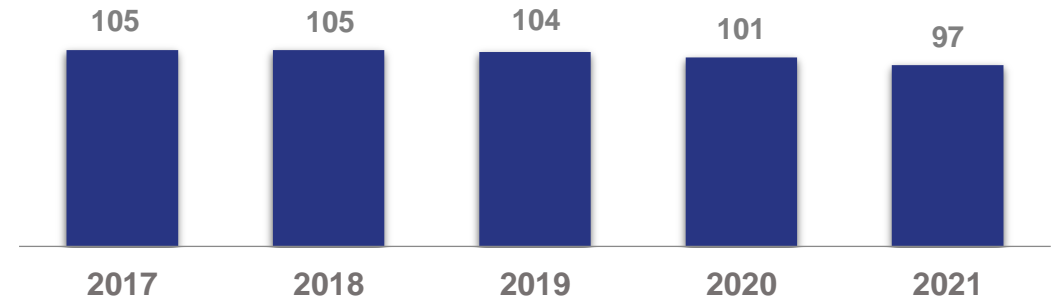

ДОШКОЛЬНОЕ ОБРАЗОВАНИЕ ДЕТЕЙ

- 01 ОСНОВНЫЕ ПОКАЗАТЕЛИ СТАТИСТИКИ ДОШКОЛЬНОГО ОБРАЗОВАНИЯ
- 02 ОСНОВНЫЕ ПОКАЗАТЕЛИ СТАТИСТИКИ ДОШКОЛЬНОГО ОБРАЗОВАНИЯ
- 03 ЧИСЛЕННОСТЬ ВОСПИТАННИКОВ ПО ПОЛУ И ВОЗРАСТУ
- 04 ЧИСЛЕННОСТЬ ВОСПИТАННИКОВ ПО РАЙОНАМ
- 05 ОБЕСПЕЧЕННОСТЬ МЕСТАМИ ПО РАЙОНАМ
- 06 ПЕДАГОГИЧЕСКИЙ ПЕРСОНАЛ
- 07 ПЕДАГОГИЧЕСКИЙ ПЕРСОНАЛ ПО РАЙОНАМ
- 08 СРЕДНЕМЕСЯЧНАЯ НОМИНАЛЬНАЯ НАЧИСЛЕННАЯ ЗАРАБОТНАЯ ПЛАТА РАБОТНИКОВ ПО ВИДУ ДЕЯТЕЛЬНОСТИ «ОБРАЗОВАНИЕ ДОШКОЛЬНОЕ»

ОСНОВНЫЕ ПОКАЗАТЕЛИ СТАТИСТИКИ ДОШКОЛЬНОГО ОБРАЗОВАНИЯ

Численность населения 0-6 лет
(на начало года, человек)

Педагогический персонал
(на конец года, человек)

Численность воспитанников
(на конец года, человек)

ОСНОВНЫЕ ПОКАЗАТЕЛИ СТАТИСТИКИ ДОШКОЛЬНОГО ОБРАЗОВАНИЯ

Численность воспитанников
(на конец года, человек)

Численность воспитанников в расчете на 100 мест
(на конец года, человек)

Обеспеченность детей местами¹⁾
(на 1000 детей 1-6 лет)
(на конец года, человек)

Охват детей дошкольными организациями¹⁾
(в процентах от численности детей в возрасте 1-6 лет)
(на конец года)

¹⁾Данные по показателю за 2021 год будут рассчитаны после получения данных по возрастному-половому составу населения в октябре 2022 г.