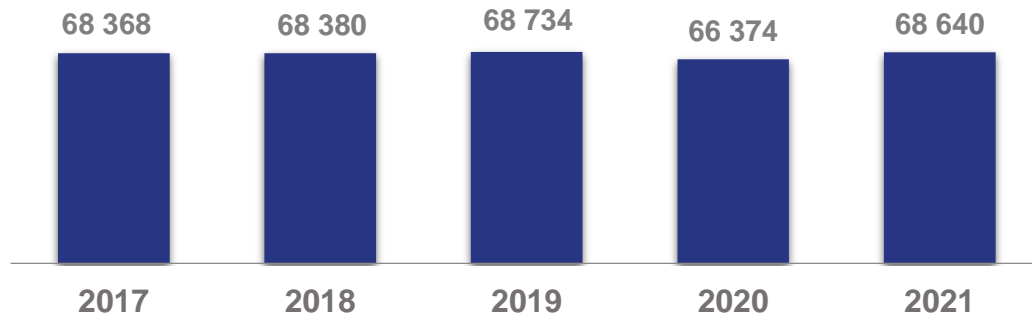

ДОШКОЛЬНОЕ ОБРАЗОВАНИЕ ДЕТЕЙ

- 01 ОСНОВНЫЕ ПОКАЗАТЕЛИ СТАТИСТИКИ ДОШКОЛЬНОГО ОБРАЗОВАНИЯ
- 02 ОСНОВНЫЕ ПОКАЗАТЕЛИ СТАТИСТИКИ ДОШКОЛЬНОГО ОБРАЗОВАНИЯ
- 03 ЧИСЛЕННОСТЬ ВОСПИТАННИКОВ ПО ПОЛУ И ВОЗРАСТУ
- 04 ЧИСЛЕННОСТЬ ВОСПИТАННИКОВ ПО РАЙОНАМ
- 05 ОБЕСПЕЧЕННОСТЬ МЕСТАМИ ПО РАЙОНАМ
- 06 ПЕДАГОГИЧЕСКИЙ ПЕРСОНАЛ
- 07 ПЕДАГОГИЧЕСКИЙ ПЕРСОНАЛ ПО РАЙОНАМ
- 08 СРЕДНЕМЕСЯЧНАЯ НОМИНАЛЬНАЯ НАЧИСЛЕННАЯ ЗАРАБОТНАЯ ПЛАТА РАБОТНИКОВ ПО ВИДУ ДЕЯТЕЛЬНОСТИ «ОБРАЗОВАНИЕ ДОШКОЛЬНОЕ»

ОСНОВНЫЕ ПОКАЗАТЕЛИ СТАТИСТИКИ ДОШКОЛЬНОГО ОБРАЗОВАНИЯ

Численность населения 0-6 лет
(на начало года, человек)

Педагогический персонал
(на конец года, человек)

Численность воспитанников
(на конец года, человек)

ОСНОВНЫЕ ПОКАЗАТЕЛИ СТАТИСТИКИ ДОШКОЛЬНОГО ОБРАЗОВАНИЯ

Численность воспитанников
(на конец года, человек)

Численность воспитанников в расчете на 100 мест
(на конец года, человек)

Обеспеченность детей местами¹⁾
(на 1000 детей 1-6 лет)
(на конец года, человек)

Охват детей дошкольными организациями¹⁾
(в процентах от численности детей в возрасте 1-6 лет)
(на конец года)

¹⁾Данные по показателю за 2021 год будут рассчитаны после получения данных по возрастному-половому составу населения в октябре 2022 г.