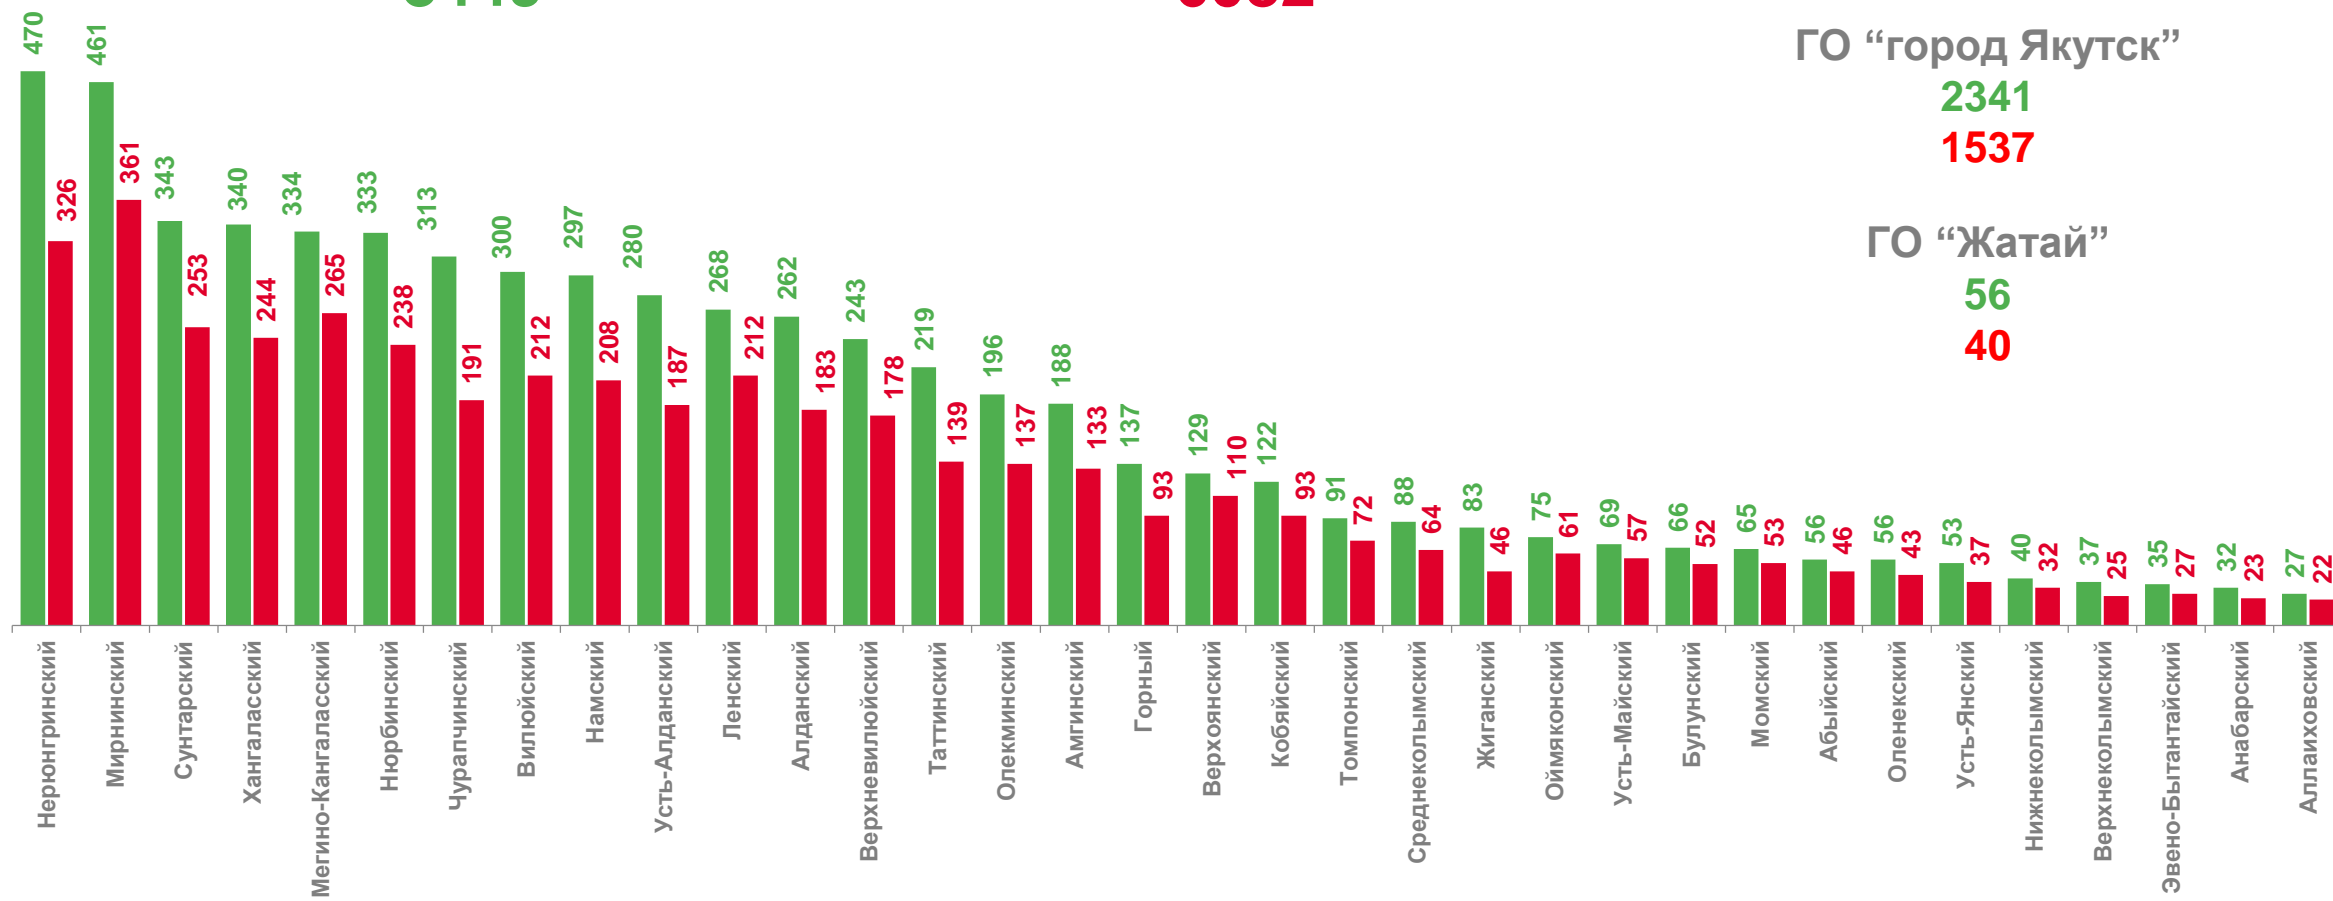

ГО “город Якутск”

2341

1537

ГО “Жатай”

56

40

СРЕДНЕМЕСЯЧНАЯ НОМИНАЛЬНАЯ НАЧИСЛЕННАЯ ЗАРАБОТНАЯ ПЛАТА РАБОТНИКОВ ПО ВИДУ ДЕЯТЕЛЬНОСТИ

«ОБРАЗОВАНИЕ ДОШКОЛЬНОЕ»

РУБЛЕЙ