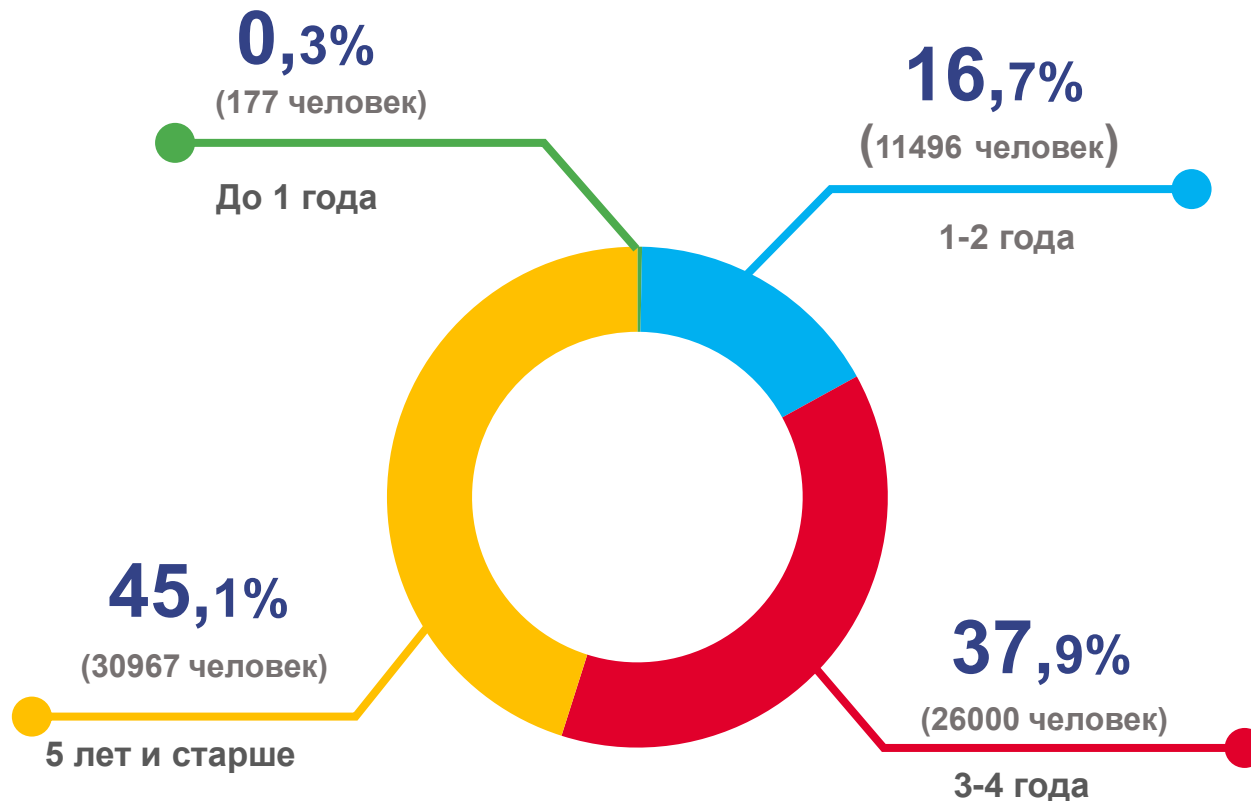

ЧИСЛЕННОСТЬ ВОСПИТАННИКОВ ПО ПОЛУ И ВОЗРАСТУ

На конец 2021 года

человек

Всего численность
воспитанников

68640

из них девочки

33046

Число групп кратковременного
пребывания детей, единиц

73

Численность воспитанников,
посещающих группы
кратковременного пребывания
детей

620

Численность детей, стоящих на
учете для определения в
дошкольные организации

21774

Численность воспитанников по возрасту

(число полных лет на конец года, человек)

ЧИСЛЕННОСТЬ ВОСПИТАННИКОВ ПО РАЙОНАМ

На конец 2021 года, человек

Всего по республике

68640

В городах и поселках
городского типа

41533

В сельской местности