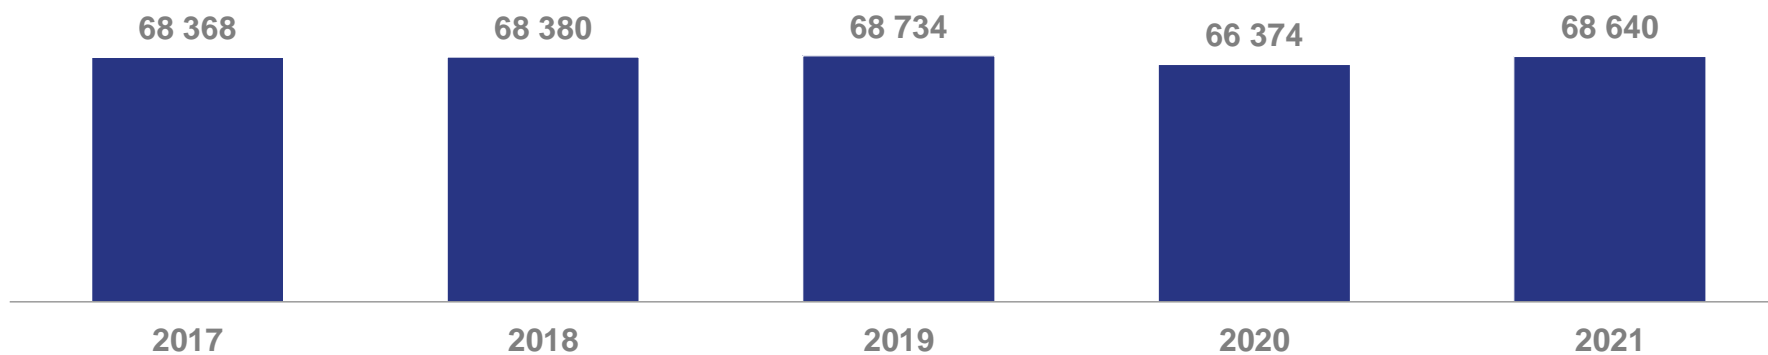

ОСНОВНЫЕ ПОКАЗАТЕЛИ СТАТИСТИКИ ДОШКОЛЬНОГО ОБРАЗОВАНИЯ

Численность населения 0-6 лет
(на начало года, человек)

Педагогический персонал
(на конец года, человек)

Численность воспитанников
(на конец года, человек)

ОСНОВНЫЕ ПОКАЗАТЕЛИ СТАТИСТИКИ ДОШКОЛЬНОГО ОБРАЗОВАНИЯ

Численность воспитанников
(на конец года, человек)

Численность воспитанников в расчете на 100 мест
(на конец года, человек)

Обеспеченность детей местами¹⁾
(на 1000 детей 1-6 лет)
(на конец года, человек)

Охват детей дошкольными организациями¹⁾
(в процентах от численности детей в возрасте 1-6 лет)
(на конец года)

¹⁾Данные по показателю за 2021 год будут рассчитаны после получения данных по возрастному-половому составу населения в октябре 2022 г.