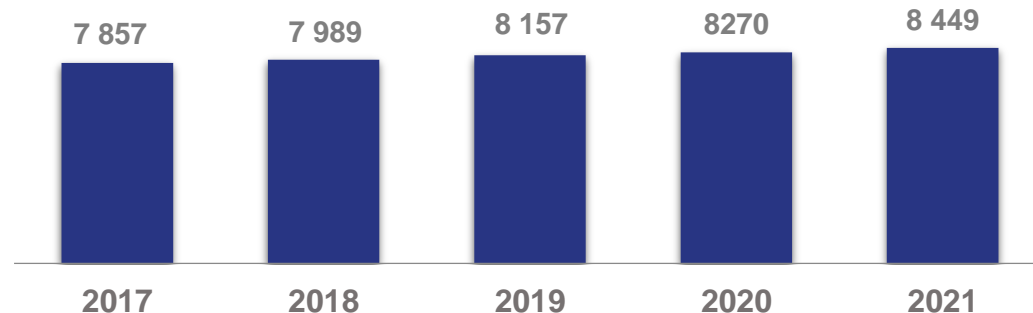

ДОШКОЛЬНОЕ ОБРАЗОВАНИЕ ДЕТЕЙ

- 01 ОСНОВНЫЕ ПОКАЗАТЕЛИ СТАТИСТИКИ ДОШКОЛЬНОГО ОБРАЗОВАНИЯ
- 02 ОСНОВНЫЕ ПОКАЗАТЕЛИ СТАТИСТИКИ ДОШКОЛЬНОГО ОБРАЗОВАНИЯ
- 03 ЧИСЛЕННОСТЬ ВОСПИТАННИКОВ ПО ПОЛУ И ВОЗРАСТУ
- 04 ЧИСЛЕННОСТЬ ВОСПИТАННИКОВ ПО РАЙОНАМ
- 05 ОБЕСПЕЧЕННОСТЬ МЕСТАМИ ПО РАЙОНАМ
- 06 ПЕДАГОГИЧЕСКИЙ ПЕРСОНАЛ
- 07 ПЕДАГОГИЧЕСКИЙ ПЕРСОНАЛ ПО РАЙОНАМ
- 08 СРЕДНЕМЕСЯЧНАЯ НОМИНАЛЬНАЯ НАЧИСЛЕННАЯ ЗАРАБОТНАЯ ПЛАТА РАБОТНИКОВ ПО ВИДУ ДЕЯТЕЛЬНОСТИ «ОБРАЗОВАНИЕ ДОШКОЛЬНОЕ»

ОСНОВНЫЕ ПОКАЗАТЕЛИ СТАТИСТИКИ ДОШКОЛЬНОГО ОБРАЗОВАНИЯ

Численность населения 0-6 лет
(на начало года, человек)

Педагогический персонал
(на конец года, человек)

Численность воспитанников
(на конец года, человек)

ОСНОВНЫЕ ПОКАЗАТЕЛИ СТАТИСТИКИ ДОШКОЛЬНОГО ОБРАЗОВАНИЯ

Численность воспитанников
(на конец года, человек)

Численность воспитанников в расчете на 100 мест
(на конец года, человек)

Обеспеченность детей местами¹⁾
(на 1000 детей 1-6 лет)
(на конец года, человек)

Охват детей дошкольными организациями¹⁾
(в процентах от численности детей в возрасте 1-6 лет)
(на конец года)

¹⁾Данные по показателю за 2021 год будут рассчитаны после получения данных по возрастному-половому составу населения в октябре 2022 г.