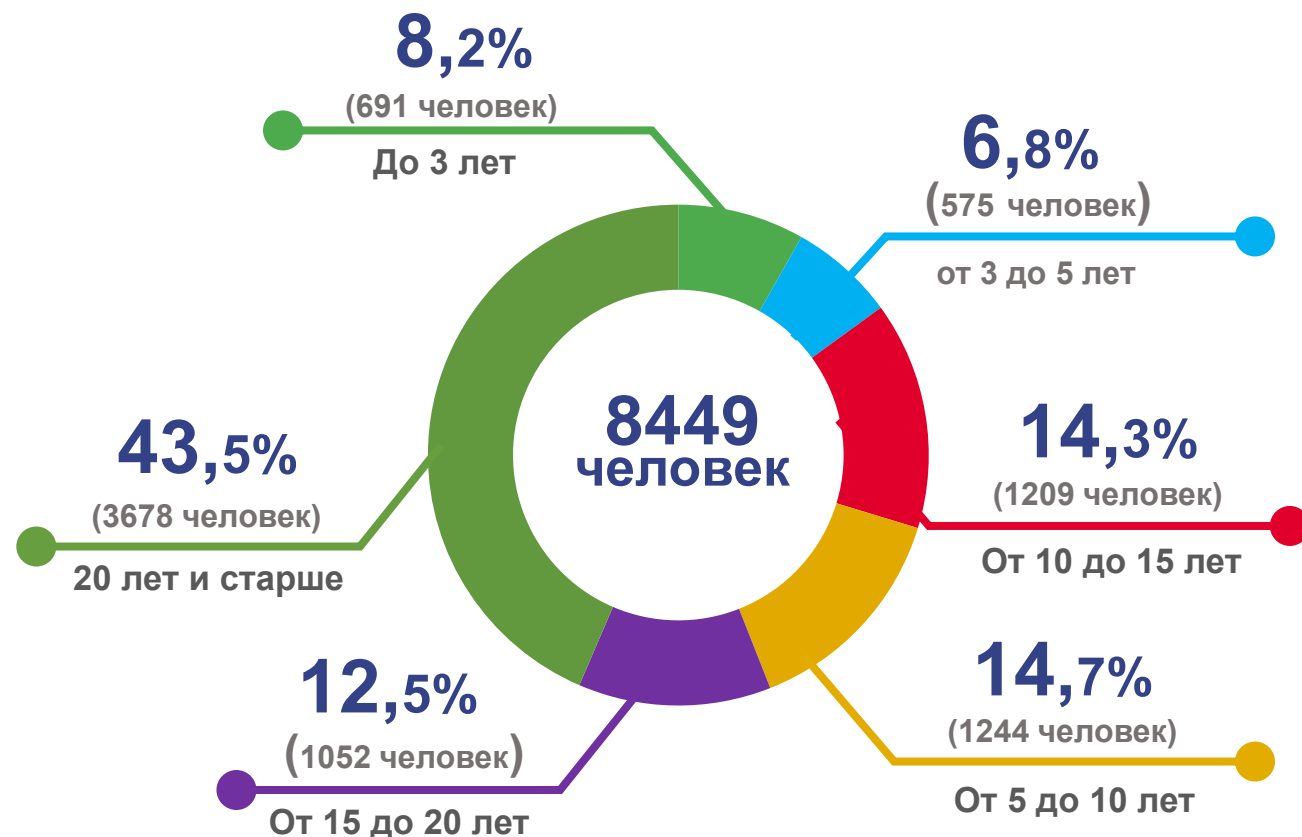

867

¹⁾Данные по показателю за 2021 год будут рассчитаны после получения данных по возрастно-половому составу населения в октябре 2022 г.

ПЕДАГОГИЧЕСКИЙ ПЕРСОНАЛ

На конец 2021 года

человек

Всего **8449**

Из общей численности имеют образование:

Высшее **5139**

из него педагогическое **5004**

Среднее профессиональное образование по программам подготовки специалистов среднего звена

3254

из него педагогическое **3156**

Распределение педагогического персонала по стажу работы