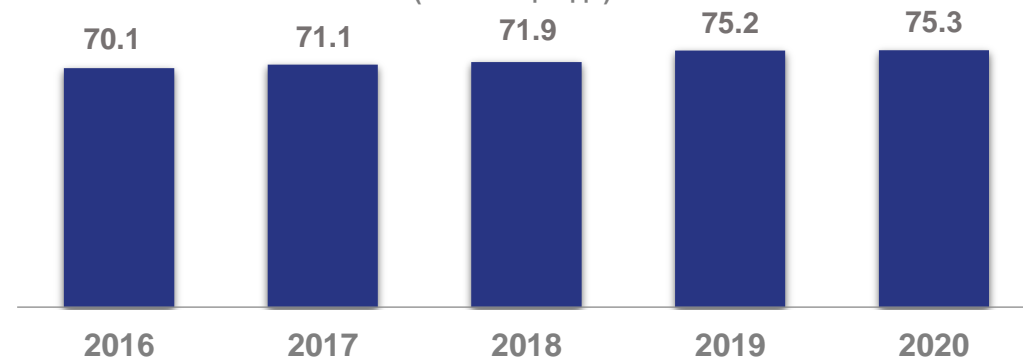

ОСНОВНЫЕ ПОКАЗАТЕЛИ СТАТИСТИКИ ДОШКОЛЬНОГО ОБРАЗОВАНИЯ

Численность населения 0-6 лет
(на начало года, человек)

Педагогический персонал
(на конец года, человек)

Численность воспитанников
(на конец года, человек)

ОСНОВНЫЕ ПОКАЗАТЕЛИ СТАТИСТИКИ ДОШКОЛЬНОГО ОБРАЗОВАНИЯ

Численность воспитанников
(на конец года, человек)

Численность воспитанников в расчете на 100 мест
(на конец года, человек)

Обеспеченность детей местами¹⁾
(на 1000 детей 1-6 лет)
(на конец года, человек)

Охват детей дошкольными организациями¹⁾
(в процентах от численности детей в возрасте 1-6 лет)
(на конец года)

¹⁾Данные по показателю за 2021 год будут рассчитаны после получения данных по возрастному-половому составу населения в октябре 2022 г.