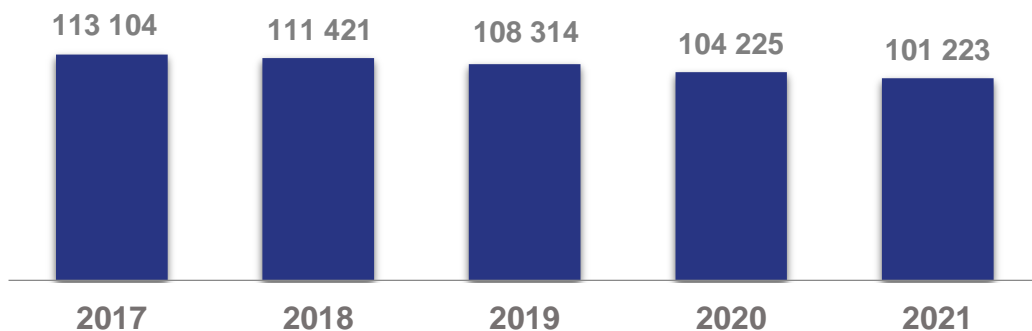

ДОШКОЛЬНОЕ ОБРАЗОВАНИЕ ДЕТЕЙ

- 01 ОСНОВНЫЕ ПОКАЗАТЕЛИ СТАТИСТИКИ ДОШКОЛЬНОГО ОБРАЗОВАНИЯ
- 02 ОСНОВНЫЕ ПОКАЗАТЕЛИ СТАТИСТИКИ ДОШКОЛЬНОГО ОБРАЗОВАНИЯ
- 03 ЧИСЛЕННОСТЬ ВОСПИТАННИКОВ ПО ПОЛУ И ВОЗРАСТУ
- 04 ЧИСЛЕННОСТЬ ВОСПИТАННИКОВ ПО РАЙОНАМ
- 05 ОБЕСПЕЧЕННОСТЬ МЕСТАМИ ПО РАЙОНАМ
- 06 ПЕДАГОГИЧЕСКИЙ ПЕРСОНАЛ
- 07 ПЕДАГОГИЧЕСКИЙ ПЕРСОНАЛ ПО РАЙОНАМ
- 08 СРЕДНЕМЕСЯЧНАЯ НОМИНАЛЬНАЯ НАЧИСЛЕННАЯ ЗАРАБОТНАЯ ПЛАТА РАБОТНИКОВ ПО ВИДУ ДЕЯТЕЛЬНОСТИ «ОБРАЗОВАНИЕ ДОШКОЛЬНОЕ»

ОСНОВНЫЕ ПОКАЗАТЕЛИ СТАТИСТИКИ ДОШКОЛЬНОГО ОБРАЗОВАНИЯ

Численность населения 0-6 лет
(на начало года, человек)

Педагогический персонал
(на конец года, человек)

Численность воспитанников
(на конец года, человек)

ОСНОВНЫЕ ПОКАЗАТЕЛИ СТАТИСТИКИ ДОШКОЛЬНОГО ОБРАЗОВАНИЯ

Численность воспитанников
(на конец года, человек)

Численность воспитанников в расчете на 100 мест
(на конец года, человек)

Обеспеченность детей местами¹⁾
(на 1000 детей 1-6 лет)
(на конец года, человек)

Охват детей дошкольными организациями¹⁾
(в процентах от численности детей в возрасте 1-6 лет)
(на конец года)

¹⁾Данные по показателю за 2021 год будут рассчитаны после получения данных по возрастному-половому составу населения в октябре 2022 г.